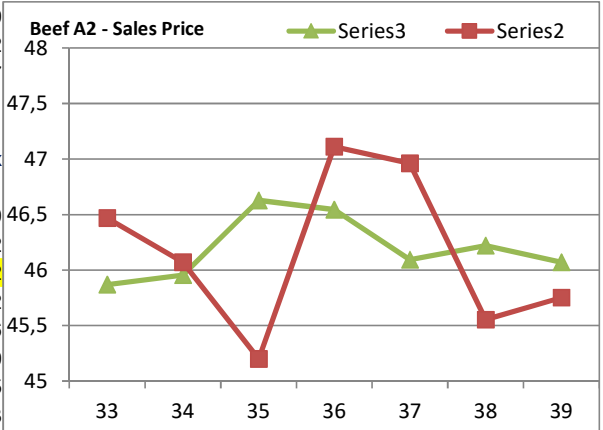

NATIONAL SOUTH AFRICAN PRICE INFORMATION FOR WEEK Week 39

From 2018/09/24 To 2018/09/30

Class	Units	Avg Mass	Avg Purch	Avg Selling	Selling Min	Selling Max
CATTLE						
A2	8 940	270,93	45,65	46,07	43,86	47,43
A3	982	292,87	45,70	46,23	45,67	47,58
AB2	431	280,25	44,59	44,86	43,42	46,79
AB3	119	299,24	44,92	45,12	44,00	46,18
B2	344	291,95	41,25	41,49	39,05	43,48
B3	105	307,06	40,82	40,92	38,50	43,19
C2	1 430	265,85	39,70	39,95	38,23	41,32
C3	478	307,07	39,57	39,62	38,49	41,07
12 829						

Hide Feedlot	Weighted	5,71
Hide Field	Average	5,02
Dorper	ea	37,30
Merino	ea	95,56

Class	Units	Avg Mass	Avg Purch	Avg Selling	Selling Min	Selling Max
LAMB/SHEEP						
A0	29	11,94	52,99	64,76	60,60	70,00
A1	248	17,24	70,54	72,39	68,40	77,82
A2	8 498	22,10	76,75	73,97	71,47	80,72
A3	1 297	23,39	76,99	73,31	71,03	80,12
A4	321	22,36	67,87	63,71	62,51	67,56
A5	60	22,50	61,53	58,01	53,79	65,99
A6	157	20,82	61,23	55,45	52,19	67,85
AB2	124	25,99	69,30	71,07	65,17	73,03
AB3	18	28,35	71,40	71,48	66,09	73,42
B2	161	23,06	67,80	70,86	66,98	71,84
B3	5	25,08	61,48	58,29	55,11	68,50
C2	603	25,55	58,85	61,31	54,47	68,98
C3	146	28,05	57,33	54,65	51,52	60,88
11 667						