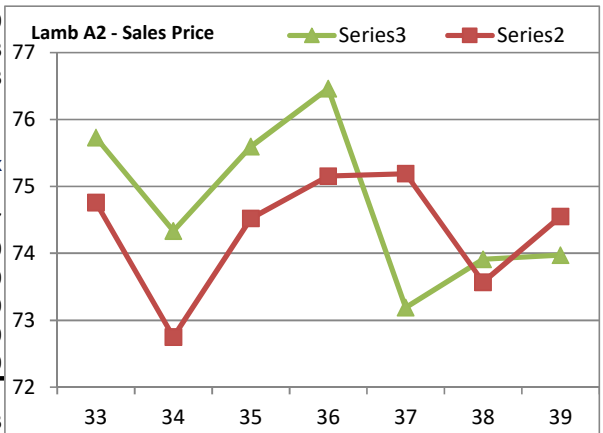

Class	Units	Avg Mass	Avg Purch	Purch Min	Purch Max
PIGS					
Weighted 20%					
P	1 549	52,15	26,61	24,88	27,17
O	85	48,94	25,48	22,60	27,00
R	17	52,33	25,56	21,67	26,50
C	6	52,10	26,00	26,00	26,00
U	1	37,80	25,00	25,00	25,00
S	2	56,00	25,00	25,00	25,00
20 - 55,99 kg					
P	797	61,35	25,51	24,12	26,41
O	109	62,20	25,24	24,44	25,73
R	18	63,57	23,49	18,00	25,10
C	2	64,83	21,40	18,00	24,60
U	0	#DIV/0!	0,00	#NUM!	0,00
S	0	#DIV/0!	0,00	#NUM!	0,00
56 - 64,99 kg					
P	6 279	74,89	24,71	23,62	25,96
O	2 302	76,06	24,97	23,69	26,51
R	783	73,16	25,01	22,99	26,16
C	28	73,64	21,69	17,55	24,93
U	1	71,70	24,60	24,60	24,60
S	4	75,60	24,60	24,60	24,60
65 - 79,99 kg					
P	3 438	84,70	24,00	23,13	24,59
O	5 395	86,56	23,99	23,58	24,37
R	881	88,14	23,15	22,19	24,28
C	65	87,65	20,46	18,28	22,61
U	6	91,95	21,36	19,00	23,90
S	82	97,63	22,11	21,55	22,32
80 - 99,99 kg					
>100kg	886	153,15	18,14	15,65	19,62