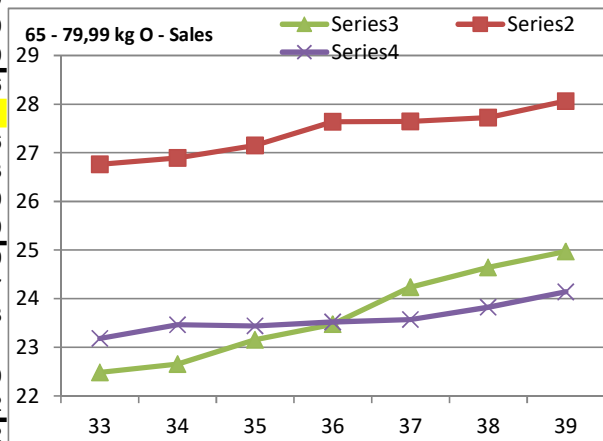

Class	Units	Avg Mass	Avg Purch	Purch Min	Purch Max
PIGS					
Weighted 20%					
P	1 549	52,15	26,61	24,88	27,17
O	85	48,94	25,48	22,60	27,00
R	17	52,33	25,56	21,67	26,50
C	6	52,10	26,00	26,00	26,00
U	1	37,80	25,00	25,00	25,00
S	2	56,00	25,00	25,00	25,00
20 - 55,99 kg					
P	797	61,35	25,51	24,12	26,41
O	109	62,20	25,24	24,44	25,73
R	18	63,57	23,49	18,00	25,10
C	2	64,83	21,40	18,00	24,60
U	0	#DIV/0!	0,00	#NUM!	0,00
S	0	#DIV/0!	0,00	#NUM!	0,00
56 - 64,99 kg					
P	6 279	74,89	24,71	23,62	25,96
O	2 302	76,06	24,97	23,69	26,51
R	783	73,16	25,01	22,99	26,16
C	28	73,64	21,69	17,55	24,93
U	1	71,70	24,60	24,60	24,60
S	4	75,60	24,60	24,60	24,60
65 - 79,99 kg					
P	3 438	84,70	24,00	23,13	24,59
O	5 395	86,56	23,99	23,58	24,37
R	881	88,14	23,15	22,19	24,28
C	65	87,65	20,46	18,28	22,61
U	6	91,95	21,36	19,00	23,90
S	82	97,63	22,11	21,55	22,32
80 - 99,99 kg					
>100kg	886	153,15	18,14	15,65	19,62